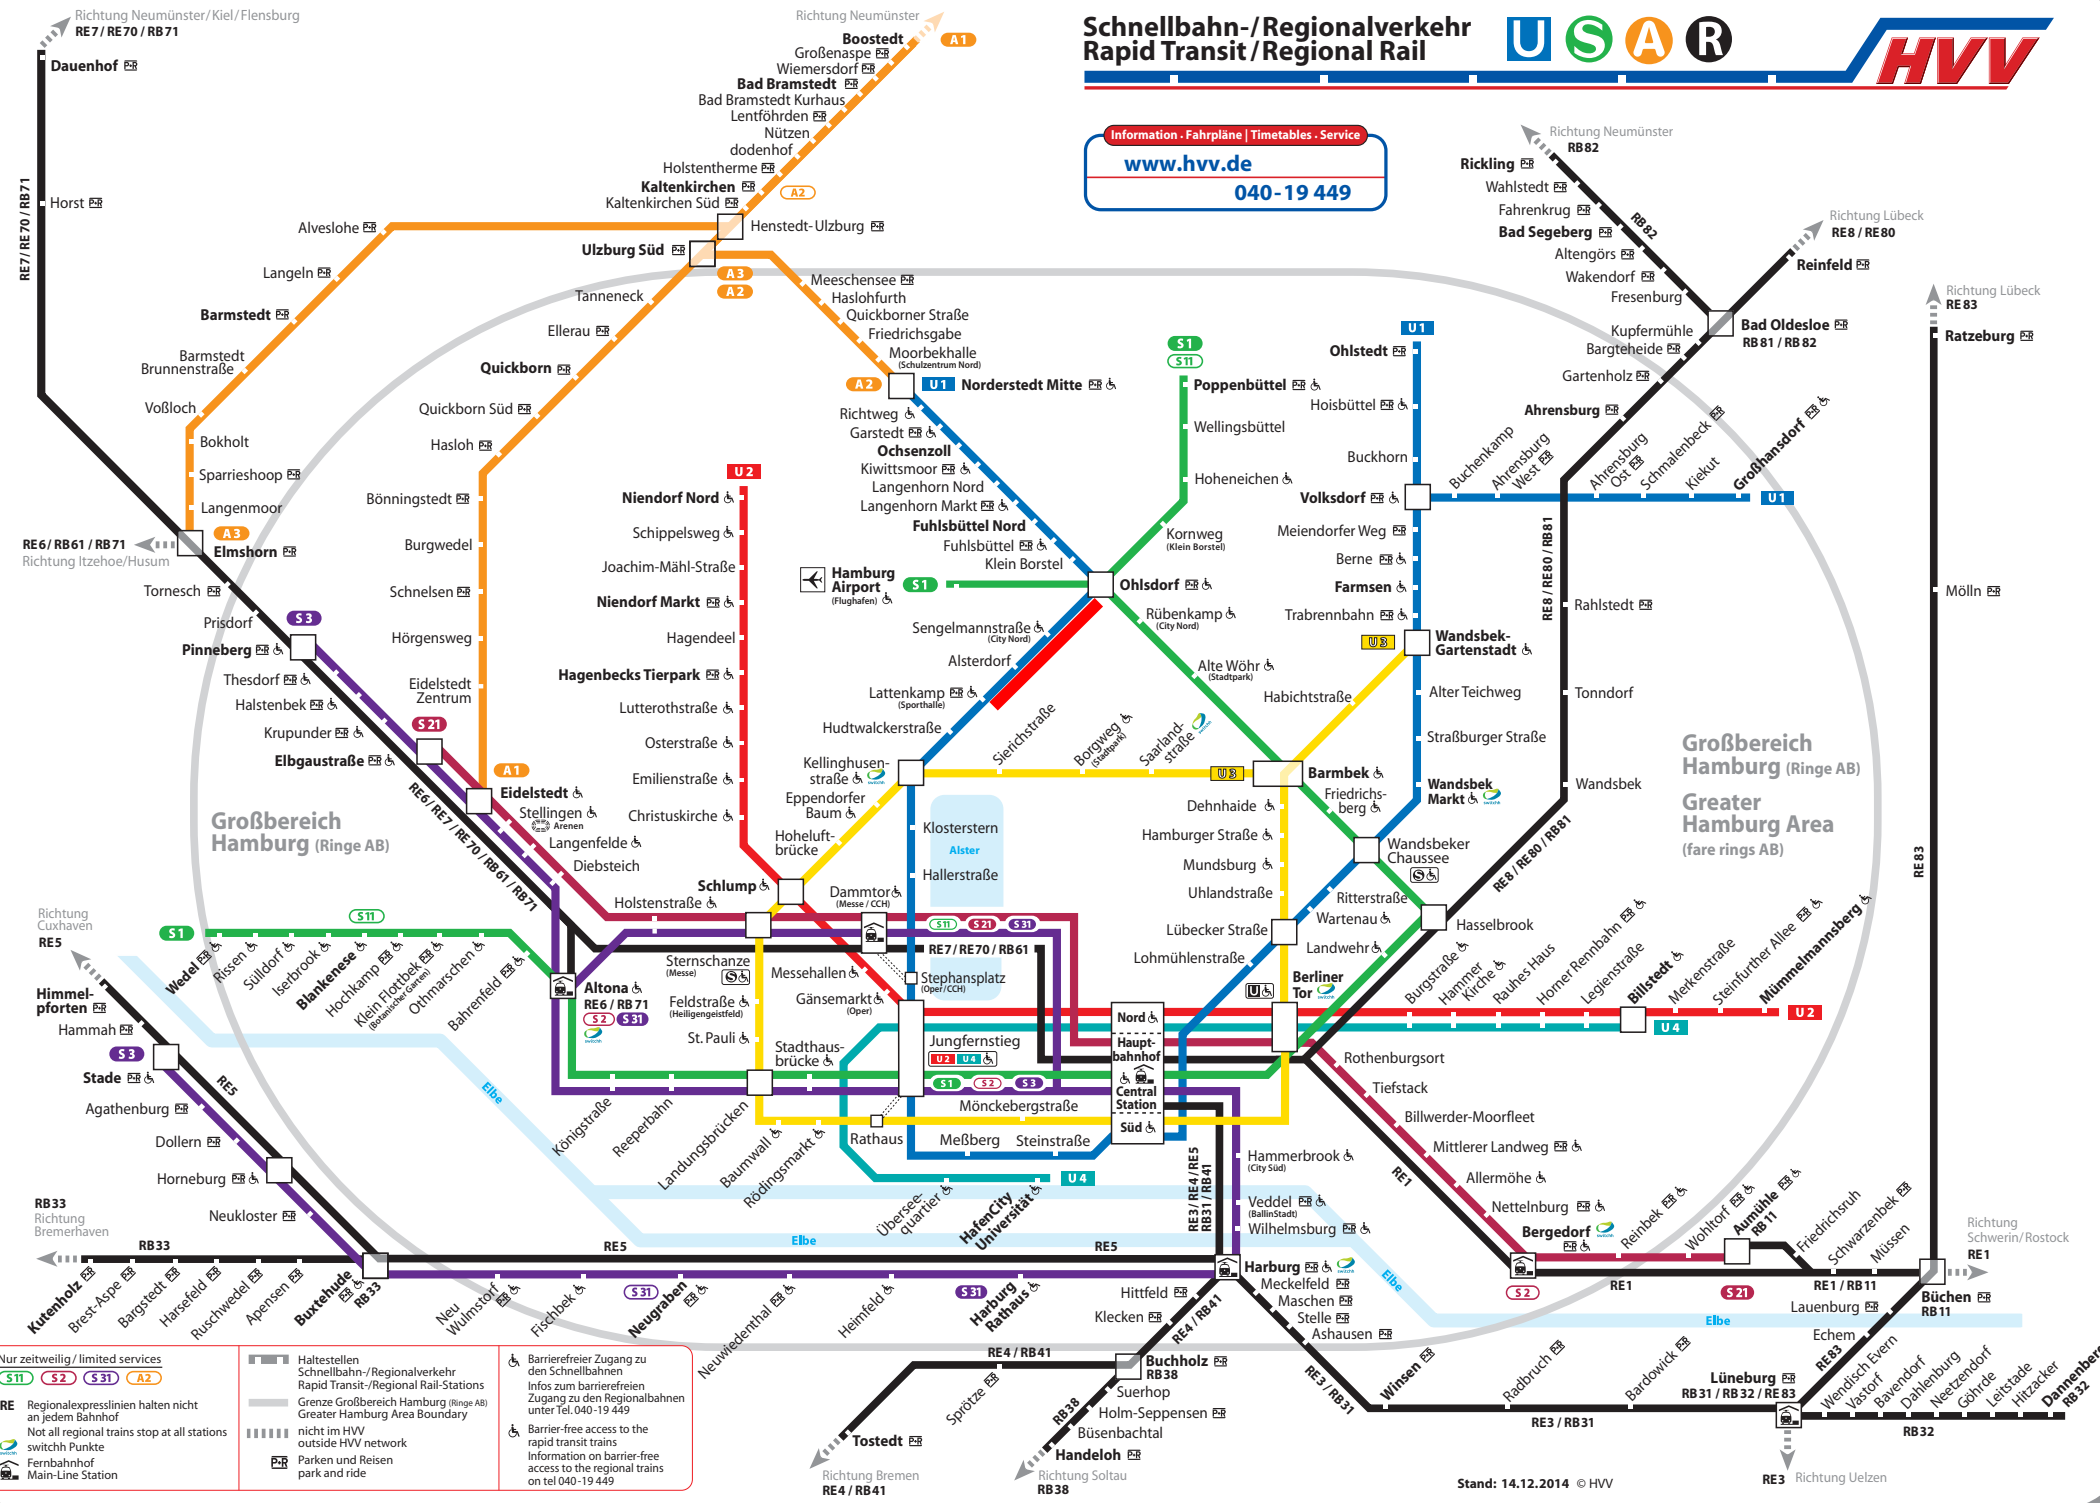

Richtung Neumünster/Kiel/Flensburg
RE7/RE70/RB71

Richtung Neumünster

Schnellbahn-/Regionalverkehr Rapid Transit/Regional Rail

Information · Fahrpläne | Timetables · Service
www.hvv.de
040-19 449

Nur zeitweilig / limited services
S11 S2 S31 CA2

RE Regionalexpresslinien halten nicht an jedem Bahnhof
 Not all regional trains stop at all stations

switch Punkte
 Not in HVV outside HVV network

Fernbahnhof
 Main-Line Station

Haltestellen Schnellbahn-/Regionalverkehr
 Rapid Transit-/Regional Rail-Stationen

Grenze Großbereich Hamburg (Ring AB)
 Greater Hamburg Area Boundary

nicht im HVV
 outside HVV network

Parken und Reisen
 park and ride

Barrierefreier Zugang zu den Schnellbahnen
 Infos zum barrierefreien Zugang zu den Regionalbahnen unter Tel. 040-19 449

Barriere-free access to the rapid transit trains
 Information on barrier-free access to the regional trains on tel 040-19 449

Großbereich Hamburg (Ring AB)
Greater Hamburg Area (fare rings AB)